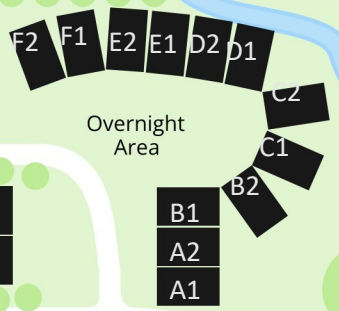

*"Up on Cripple Creek,
where good friends meet."*

Stage

Horseshoes
Horseshoes

Kamaki Beach

Creek Trail

Thurston Road 50E

Cripple Creek Road

Eastgate Road

Road 1-2-8

1	2	3	4	5	6	7	8
---	---	---	---	---	---	---	---

Office	22	20	18	16	14	12	10
--------	----	----	----	----	----	----	----

Echo Lane

24	23	21	19	17	15	13	11	9
----	----	----	----	----	----	----	----	---

25	27	29	31	33	35	37	39	41	43	45	47
----	----	----	----	----	----	----	----	----	----	----	----

Route 66

26	28	30	32	34	36	38	40	42	44	46	48
----	----	----	----	----	----	----	----	----	----	----	----

59	58	57	56	55	54	53	52	51	50	49
----	----	----	----	----	----	----	----	----	----	----

North of 66

60	61	62	63	64	65	66	67	68	69	70	71
----	----	----	----	----	----	----	----	----	----	----	----

82	81	80	79	78	77	76	75	74	73	72
----	----	----	----	----	----	----	----	----	----	----

Wits End